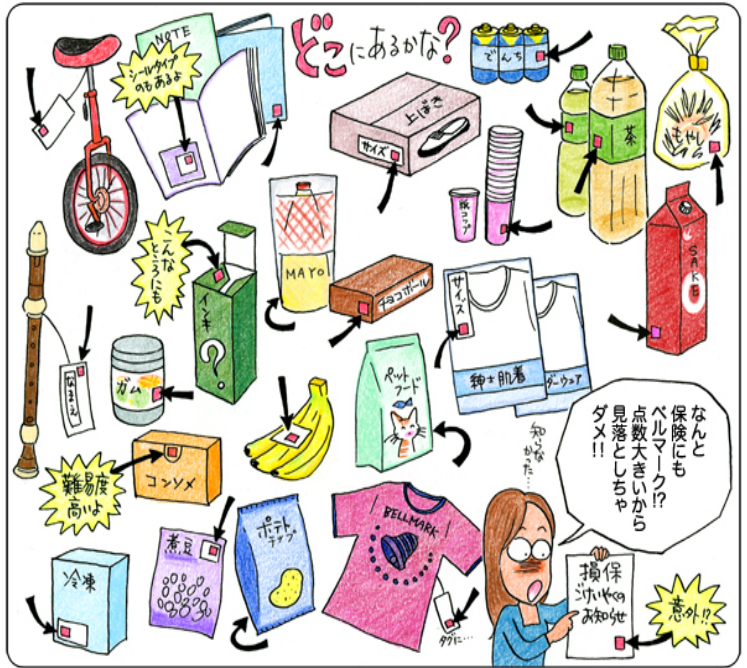

ウェブベルマーク点数は、購入金額の0.4%～数%。中には、831点たまる海外旅行サイトも!!

ぜひ検索してみてね!!
🔍ウェブベルマーク

★給食の牛乳パック★

給食で飲んでいる牛乳も、実はテトラパック紙容器なんです。給食を食へ終わると自分たちで牛乳パックを「開く→はがす」しています。牛乳パックは給食室に集められ、グルメ委員会の子どもたちが毎日PTA会議室まで運んでくれたあと、学年学級委員の方や運営委員のみなさまが箱詰めしてくれています。

ご存知でしたか?

東山田中コミュニティハウス内にベルマークコーナーが設置されています。東山田小・山田小・北山田小合同の回収箱が置いてあります。地域の方々や卒業生に周知して頂き、ご協力いただければ嬉しいです。

ベルマーク

7月から集めます!!

ベルマークくん

ベルマークくんポストに入れてね!

いろんな所についているよ! 探してみてね。

なんと保険にもベルマーク!? 点数大きいから見落としちゃダメ!!

意外!!

封筒にベルマークを入れて、毎月1~10日にベルマークくんポストに入れてください。

封筒はスタンプを押して返却します。

ベルマークの対象品は毎年変更があります。今年度の一覧表をよく見て集めてください。

切りそこなっても、半分以上残っていれば有効です。点数を切り落としてしまっても、その会社の最低点数になるので持って来てね!

テトラパック紙容器

集めてます!!

これがテトラパック紙容器のマーク。内側がアルミ付き容器なら、点数が2倍だよ!!