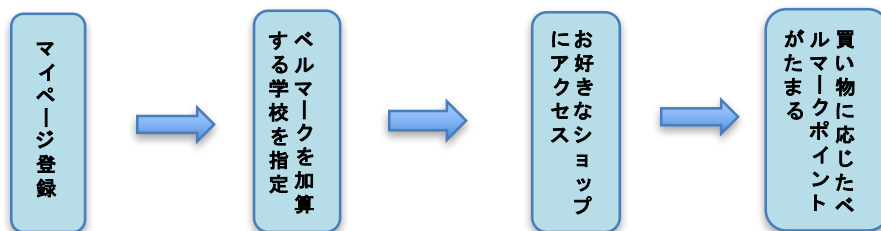

ウェブベルマークって知ってる？

ウェブベルマーク運動は「一般社団法人ウェブベルマーク協会」が主催運営し、

ネットショップの広告費を利用する、東北被災校の支援を目的とした新しいベルマーク運動です。

ウェブベルマークサイトを経由してから各ショップの商品やサービスを利用するだけで、

自己負担なく支援金を生み出すことができます。

支援金は「東北被災校へ全額寄付」と「子どもが通う学校」など、支援する学校を指定できます。

《使い方は簡単！》

まずはウェブベルマークサイトを検索し、メニュー画面へ